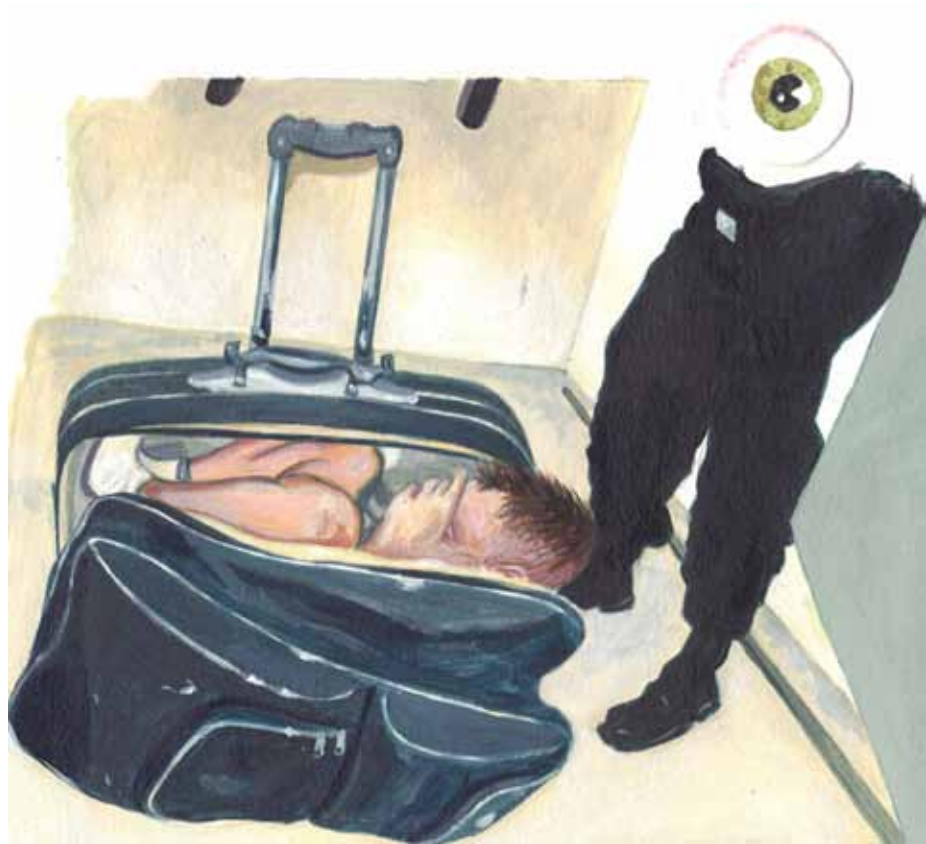

Petra Schoenewald
2012

Die Serie PERSONENSCHADEN generiert sich aus Artikeln der Hamburger Tagespresse.

Die Serie OHNE TIM generiert sich aus zwei Bildbänden des Zeichners Hergé und fokussiert Unfälle und Orte.